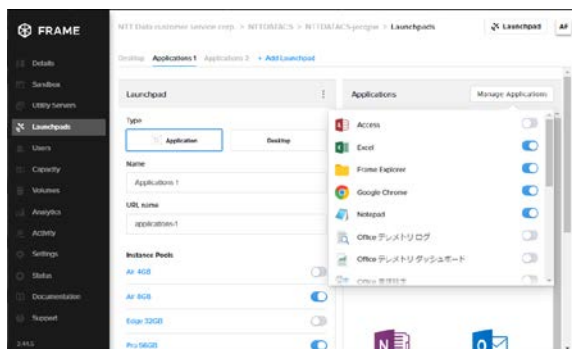

シンプルな環境

環境構築はHTML5対応ブラウザのみですべて完結。管理サーバを構築したり、エージェントをインストールする必要はありません。

フレキシブルな設計

業務の拡大やイベントなどで一時的にユーザー数が増えた場合でも、利用数に合わせてVDI数を拡張/縮小をすることが可能です。しかも、利用した分のみ課金されるため、最適な投資コストを実現します。