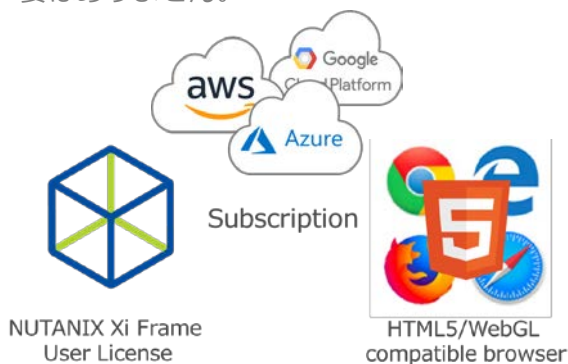

Cloud First, Browser Firstの思想でゼロから開発されたソリューションだからこそクラウドに必要な機能が備わっています

スピーディーな導入

仮想デスクトップ(VDI)を始めるために必要なものは3つのみです。VDIを稼働させるため、新規のハードウェアを調達する必要はありません。